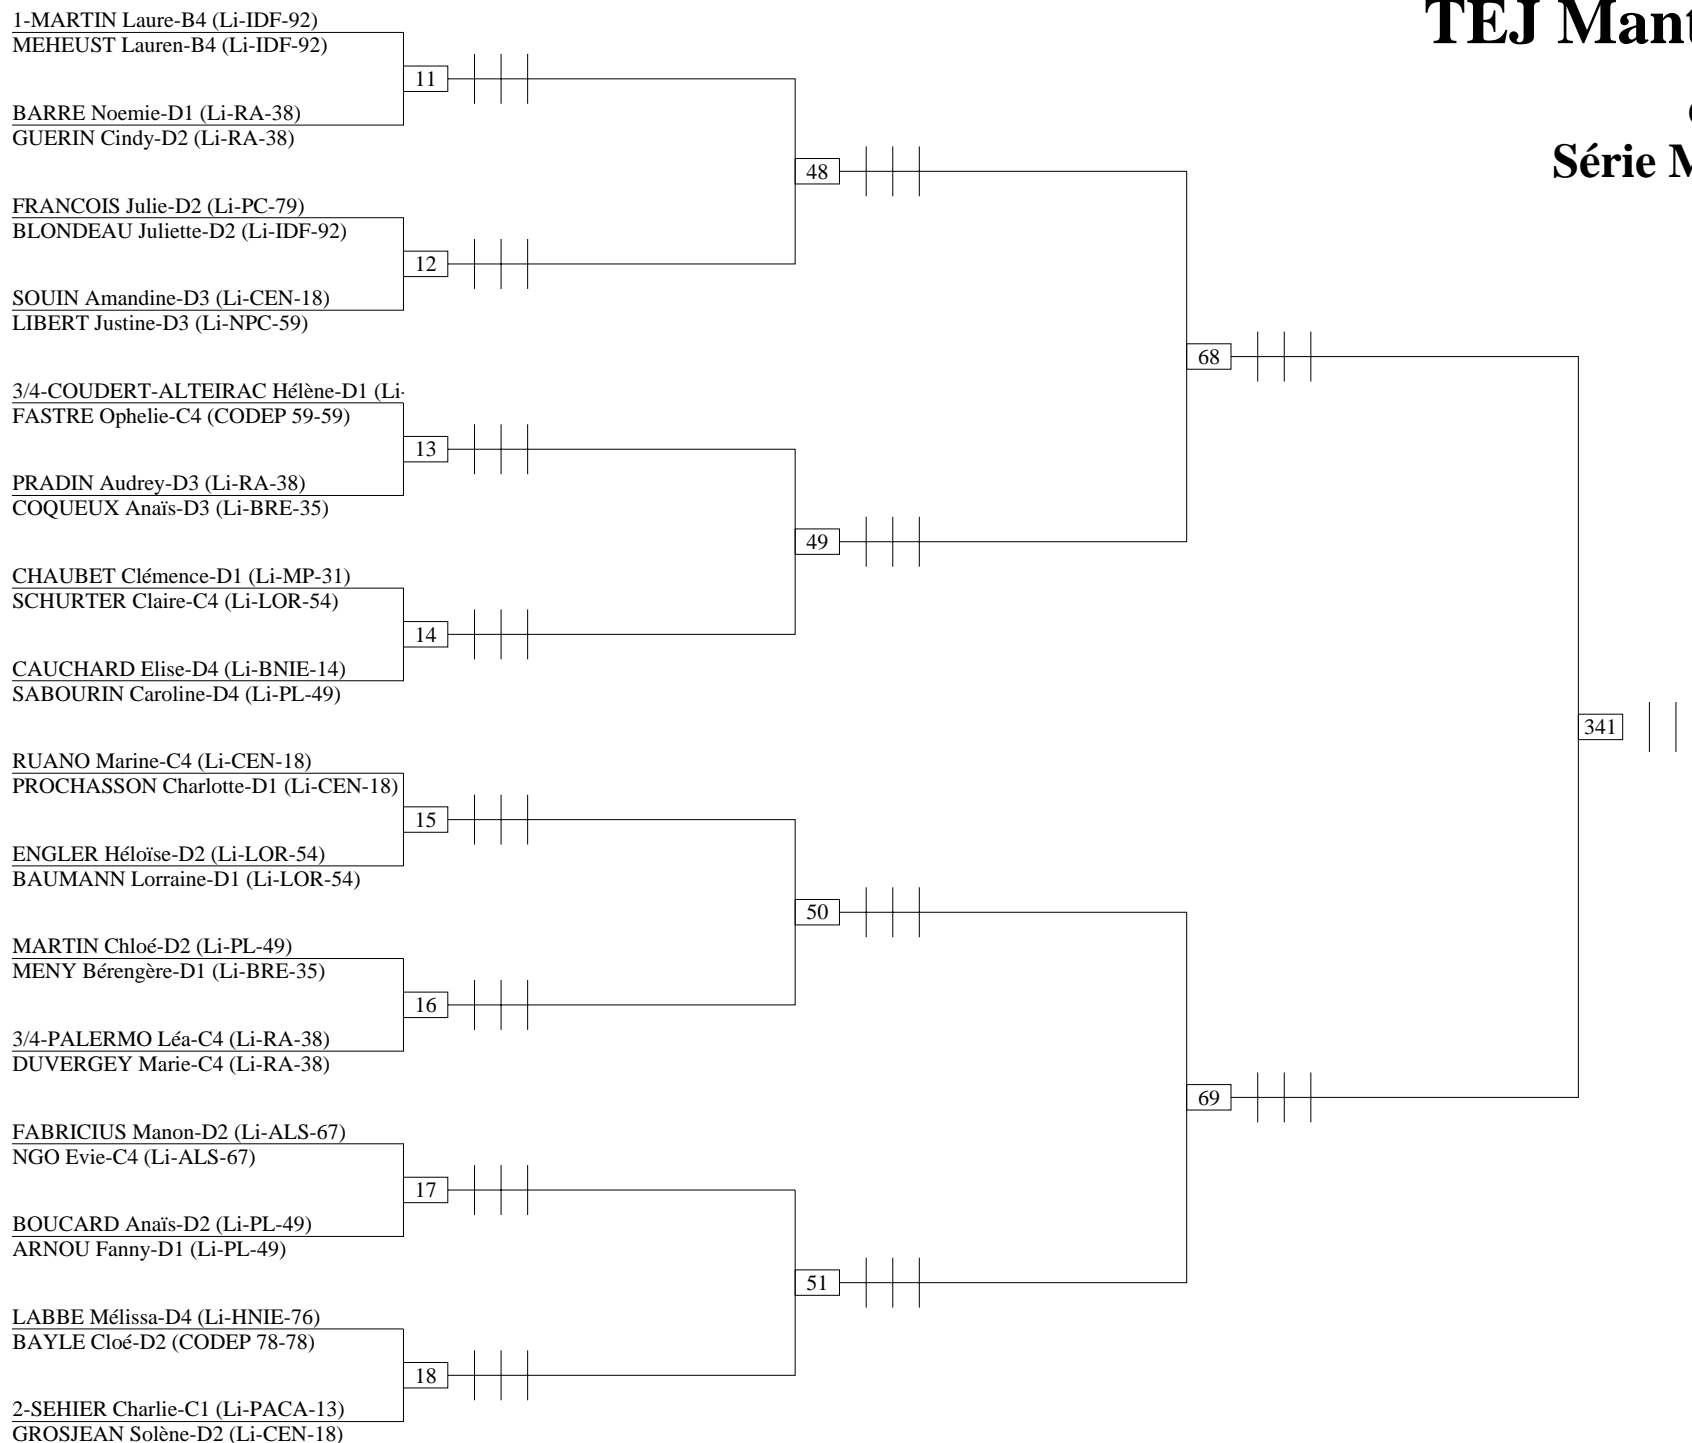

TEJ Mantes la Jolie

double hommes Serie Cadet Top A

TEJ Mantes la Jolie

double dames Serie Cadet Top A

TEJ Mantes la Jolie

double hommes Série Minimé Top A

TEJ Mantes la Jolie

double dames Série Minimé Top A