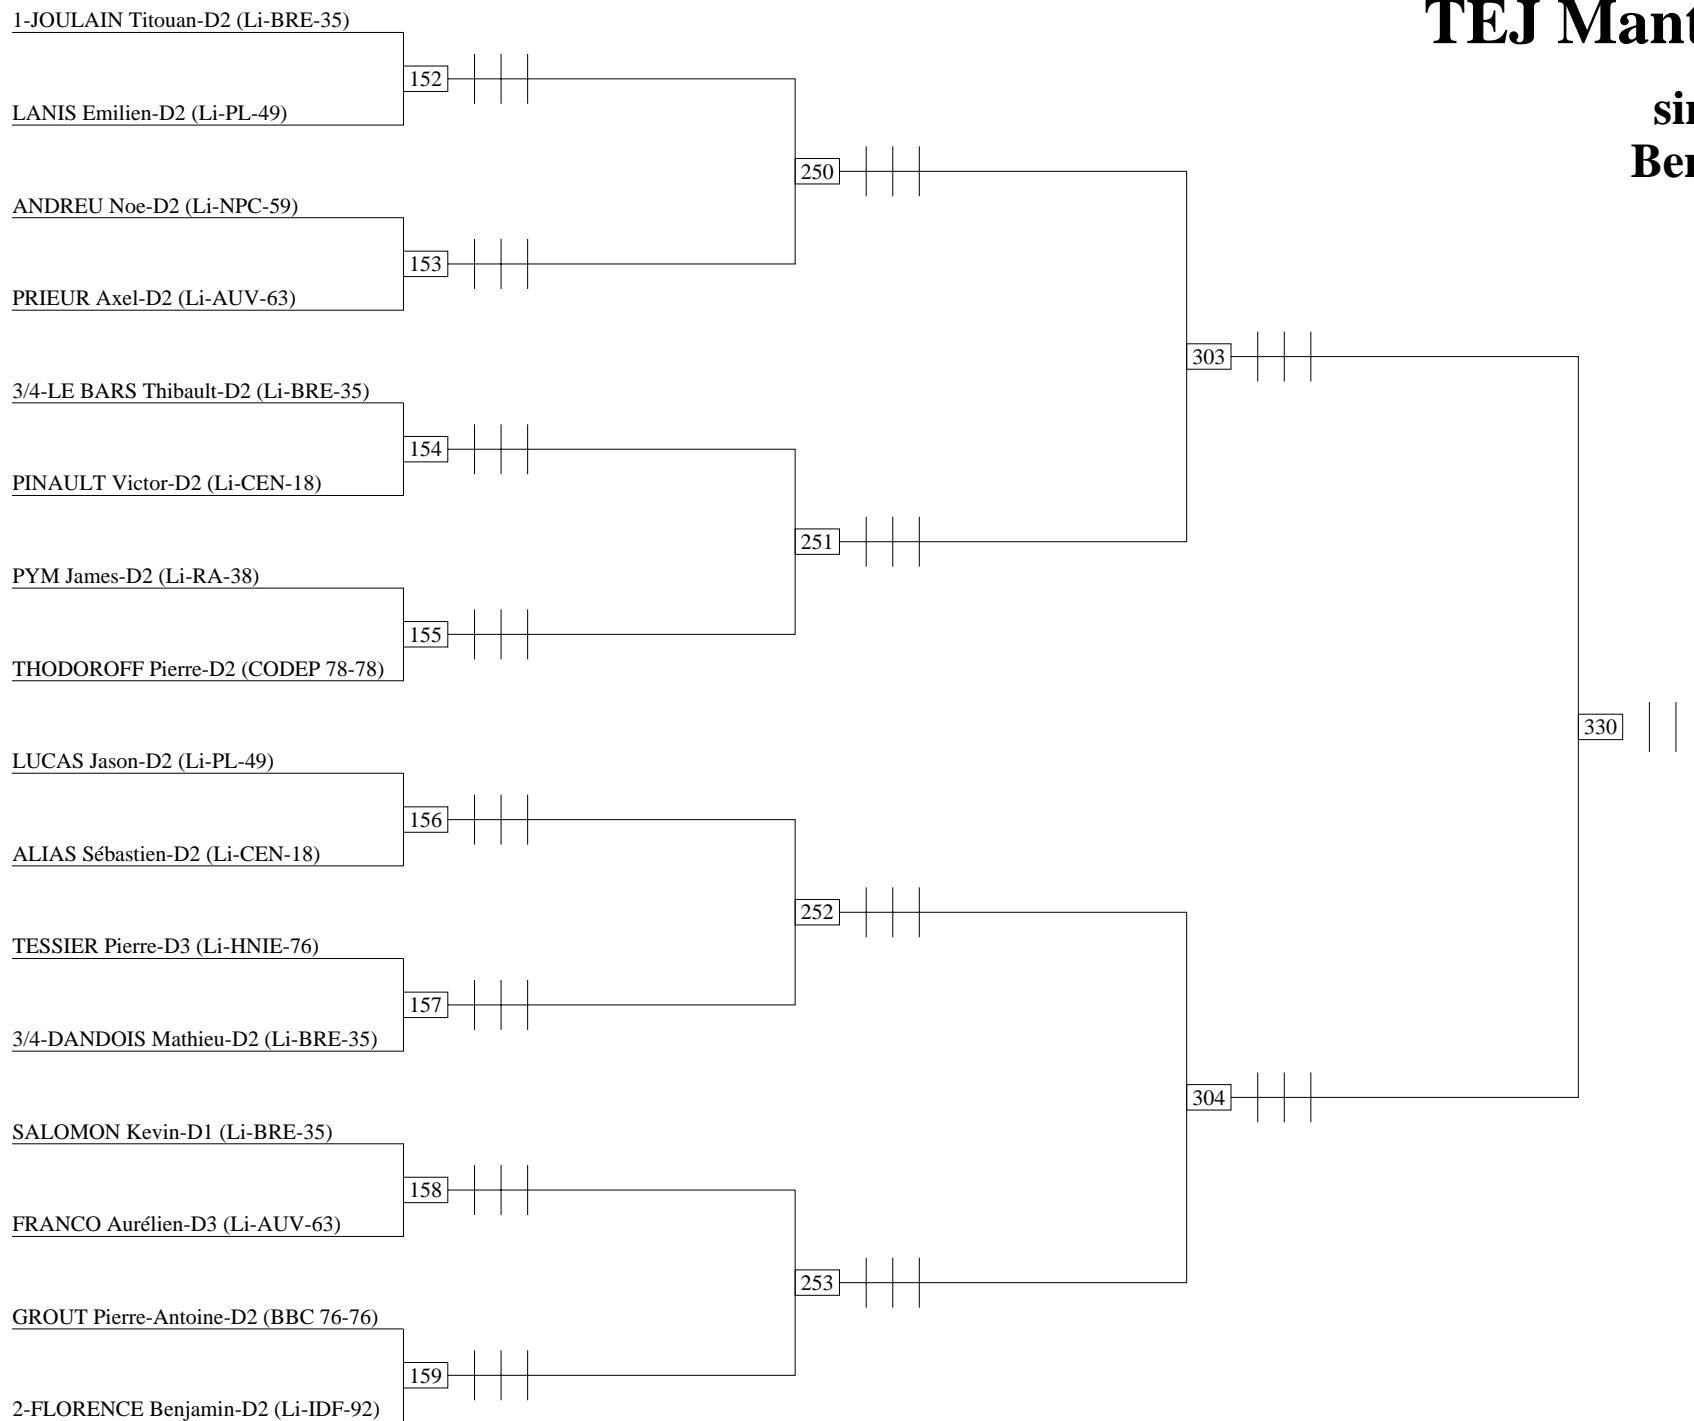

TEJ Mantes la Jolie

simple hommes
Benjamin Top A

TEJ Mantes la Jolie

simple dames Benjamin Top A

TEJ Mantes la Jolie

simple hommes Benjamin Top B

TEJ Mantes la Jolie

SD Benj Top B - Pou