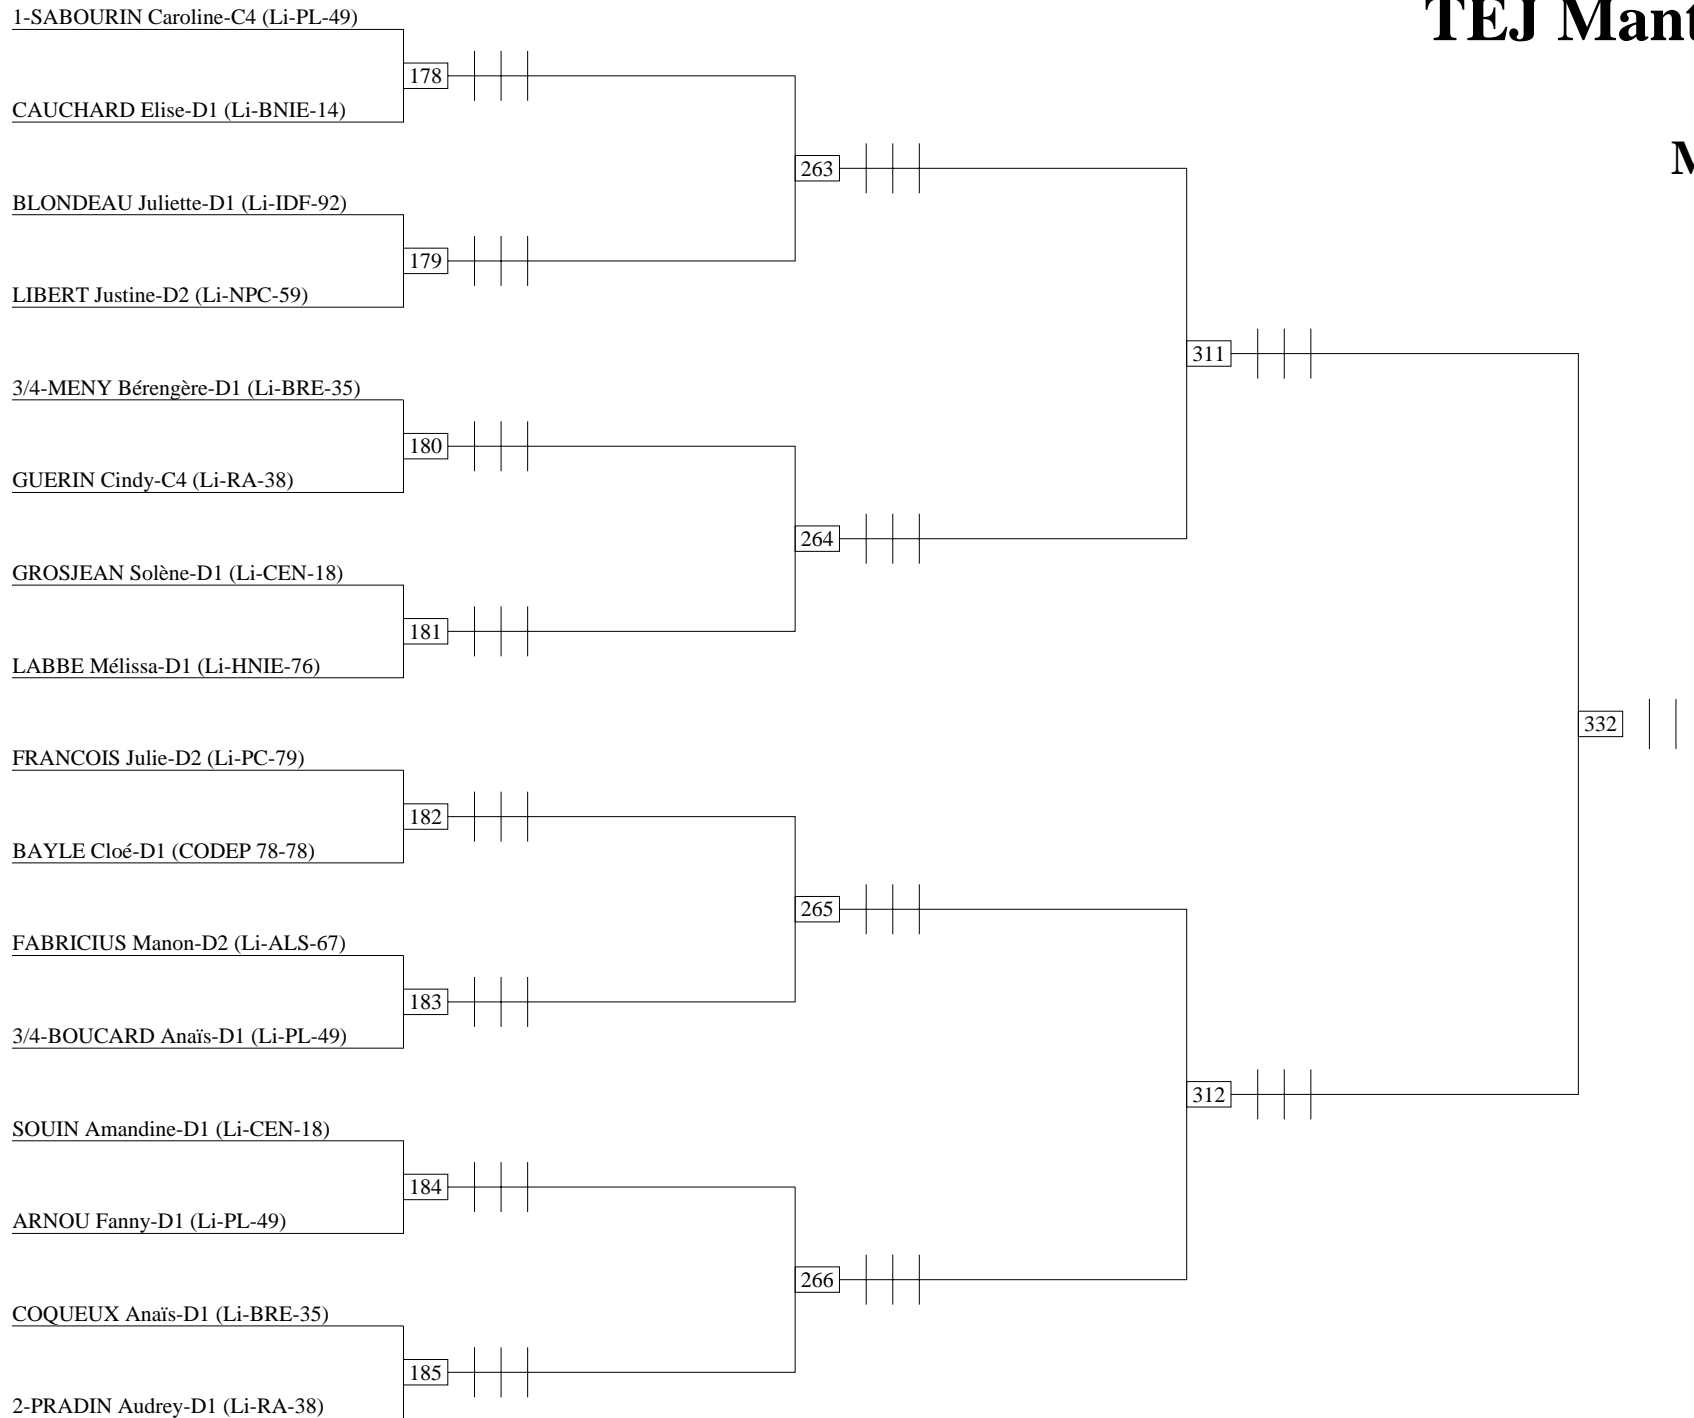

TEJ Mantes la Jolie

simple hommes
Minime Top A

TEJ Mantes la Jolie

simple dames Minime Top A

TEJ Mantes la Jolie

simple hommes
Minime Top B

TEJ Mantes la Jolie

simple dames
Minime Top B

TEJ Mantes la Jolie

simple hommes
Benjamin Top A

TEJ Mantes la Jolie

simple dames Benjamin Top A

TEJ Mantes la Jolie

simple hommes Benjamin Top B

TEJ Mantes la Jolie

SD Benj Top B - Pou