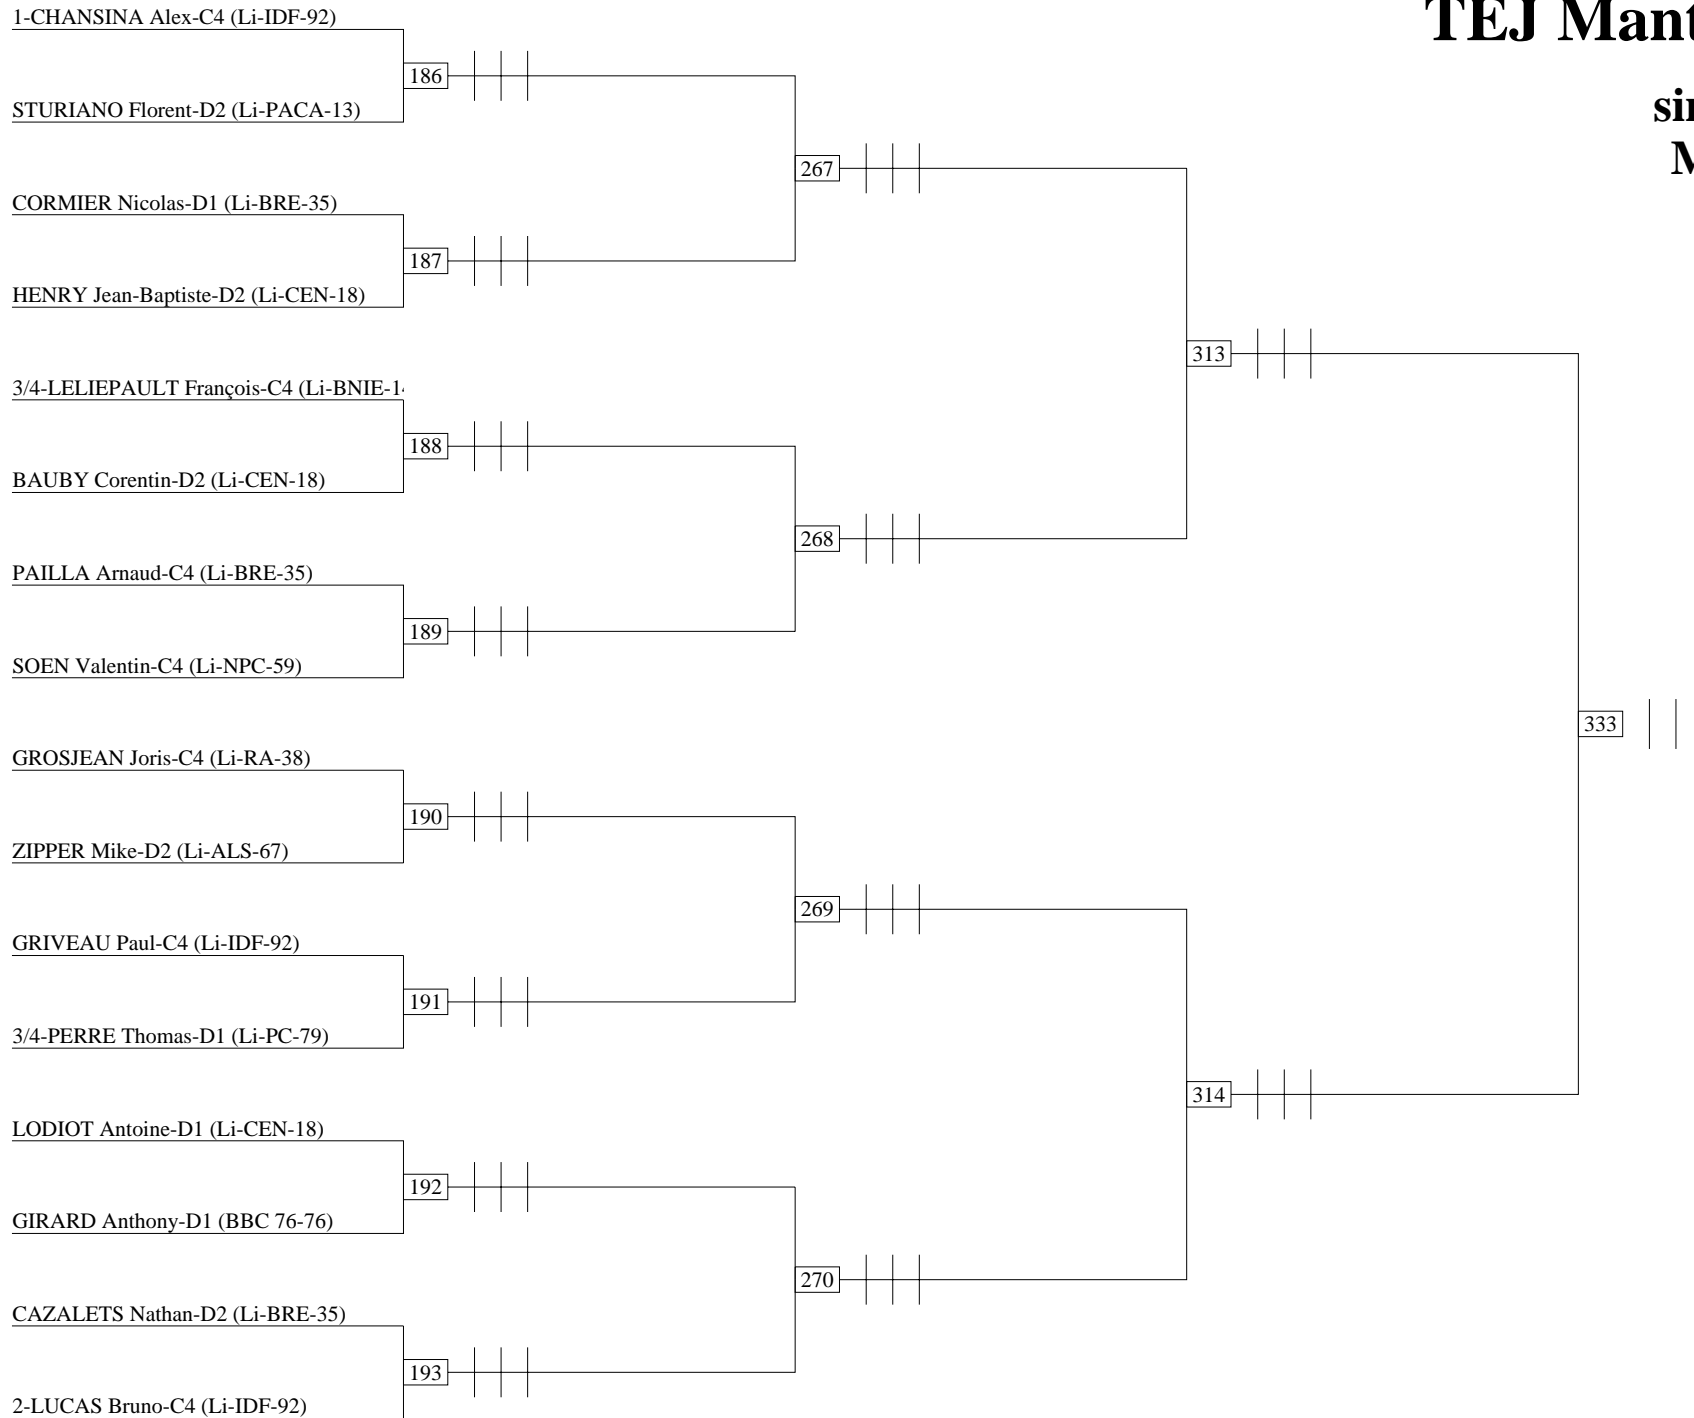

TEJ Mantes la Jolie

simple hommes
Minime Top A

TEJ Mantes la Jolie

simple dames Minime Top A

TEJ Mantes la Jolie

simple hommes
Minime Top B

TEJ Mantes la Jolie

simple dames
Minime Top B

TEJ Mantes la Jolie

simple hommes
Benjamin Top A

TEJ Mantes la Jolie

simple dames Benjamin Top A

TEJ Mantes la Jolie

simple hommes Benjamin Top B

TEJ Mantes la Jolie

SD Benj Top B - Pou