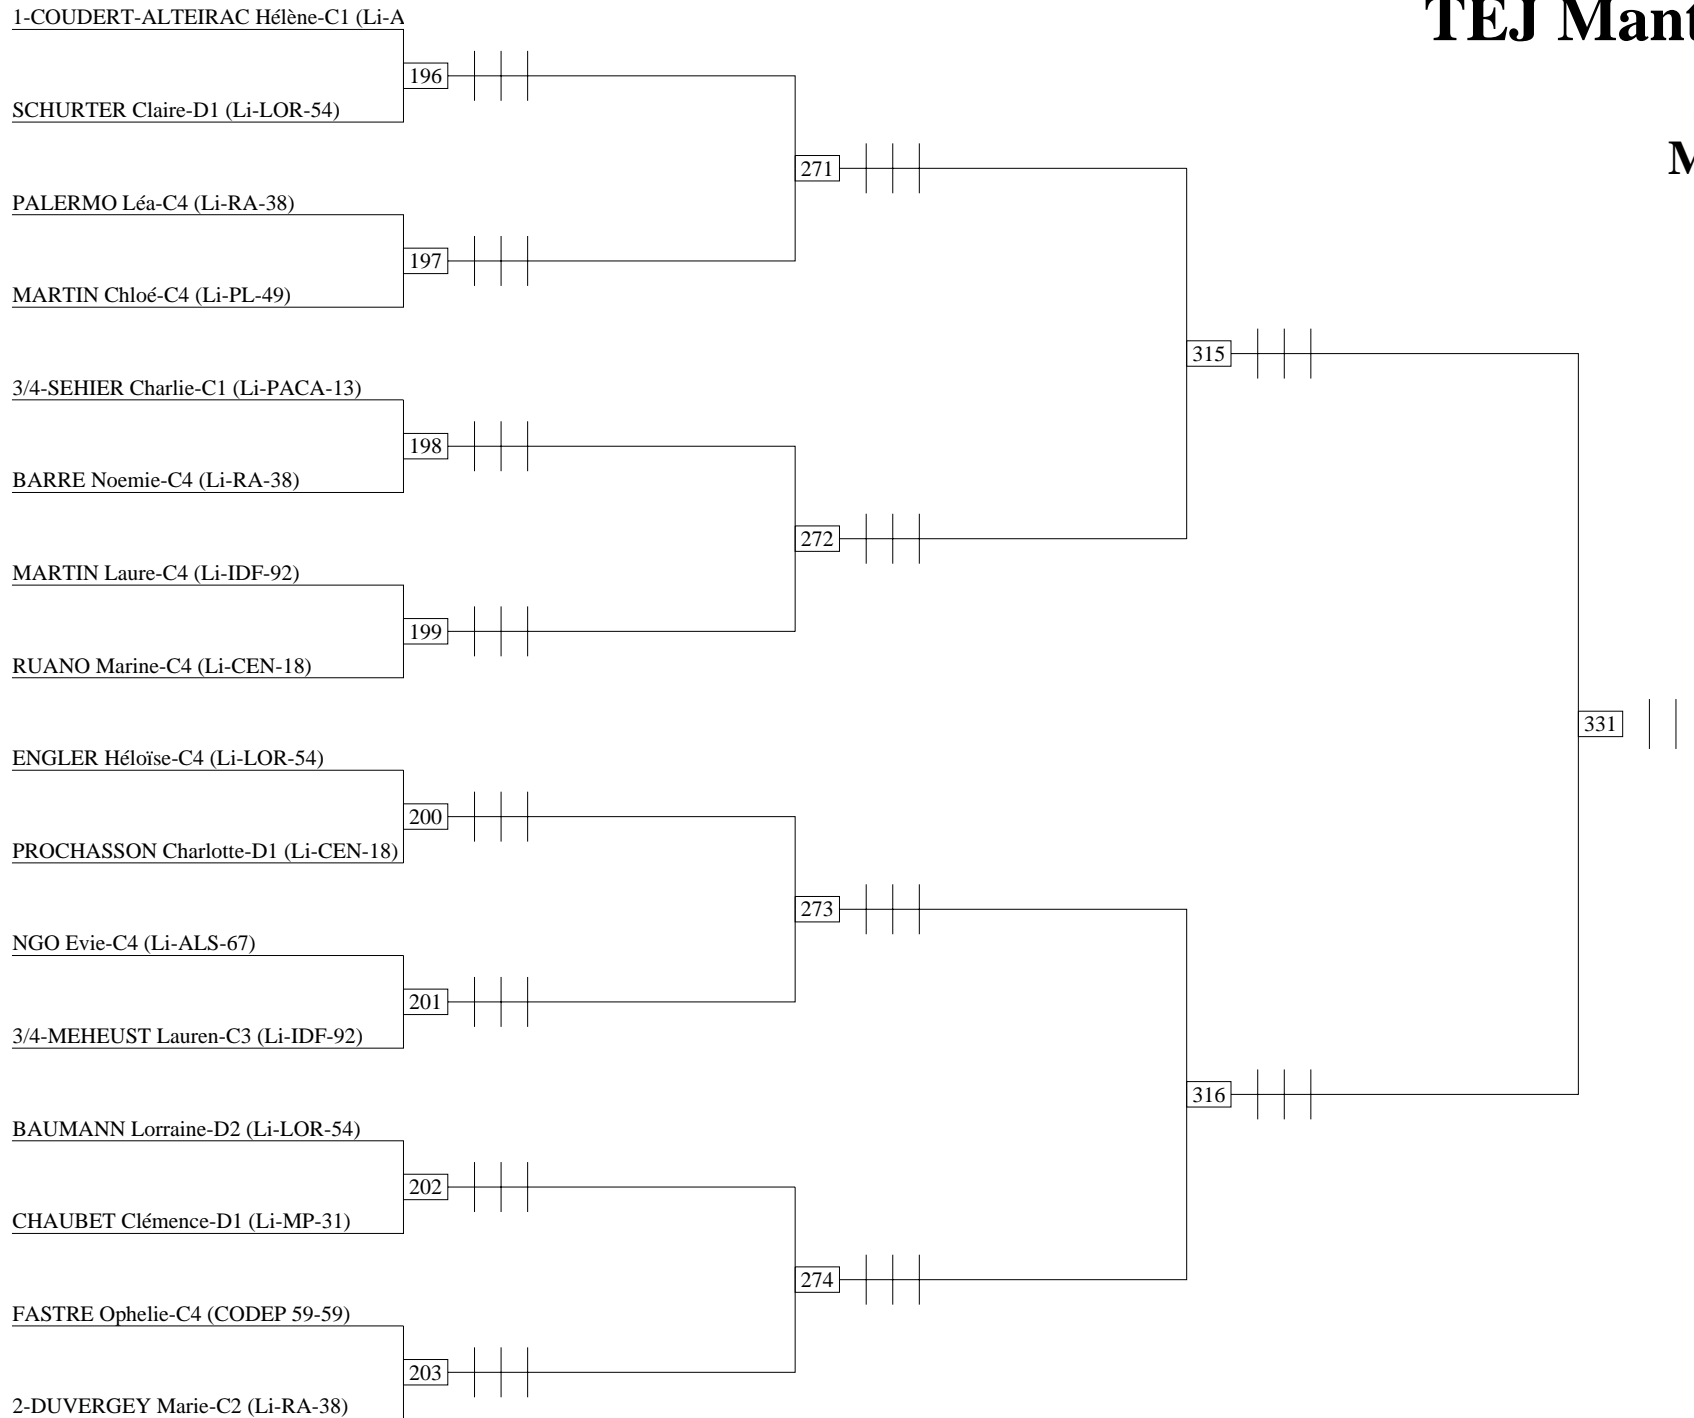

TEJ Mantes la Jolie

simple hommes Cadet Top A

TEJ Mantes la Jolie

simple dames Cadet Top A

TEJ Mantes la Jolie

simple hommes Cadet Top B

TEJ Mantes la Jolie

simple dames
Cadet Top B

TEJ Mantes la Jolie

simple hommes
Minime Top A

TEJ Mantes la Jolie

simple dames Minime Top A

TEJ Mantes la Jolie

simple hommes
Minime Top B

TEJ Mantes la Jolie

simple dames
Minime Top B