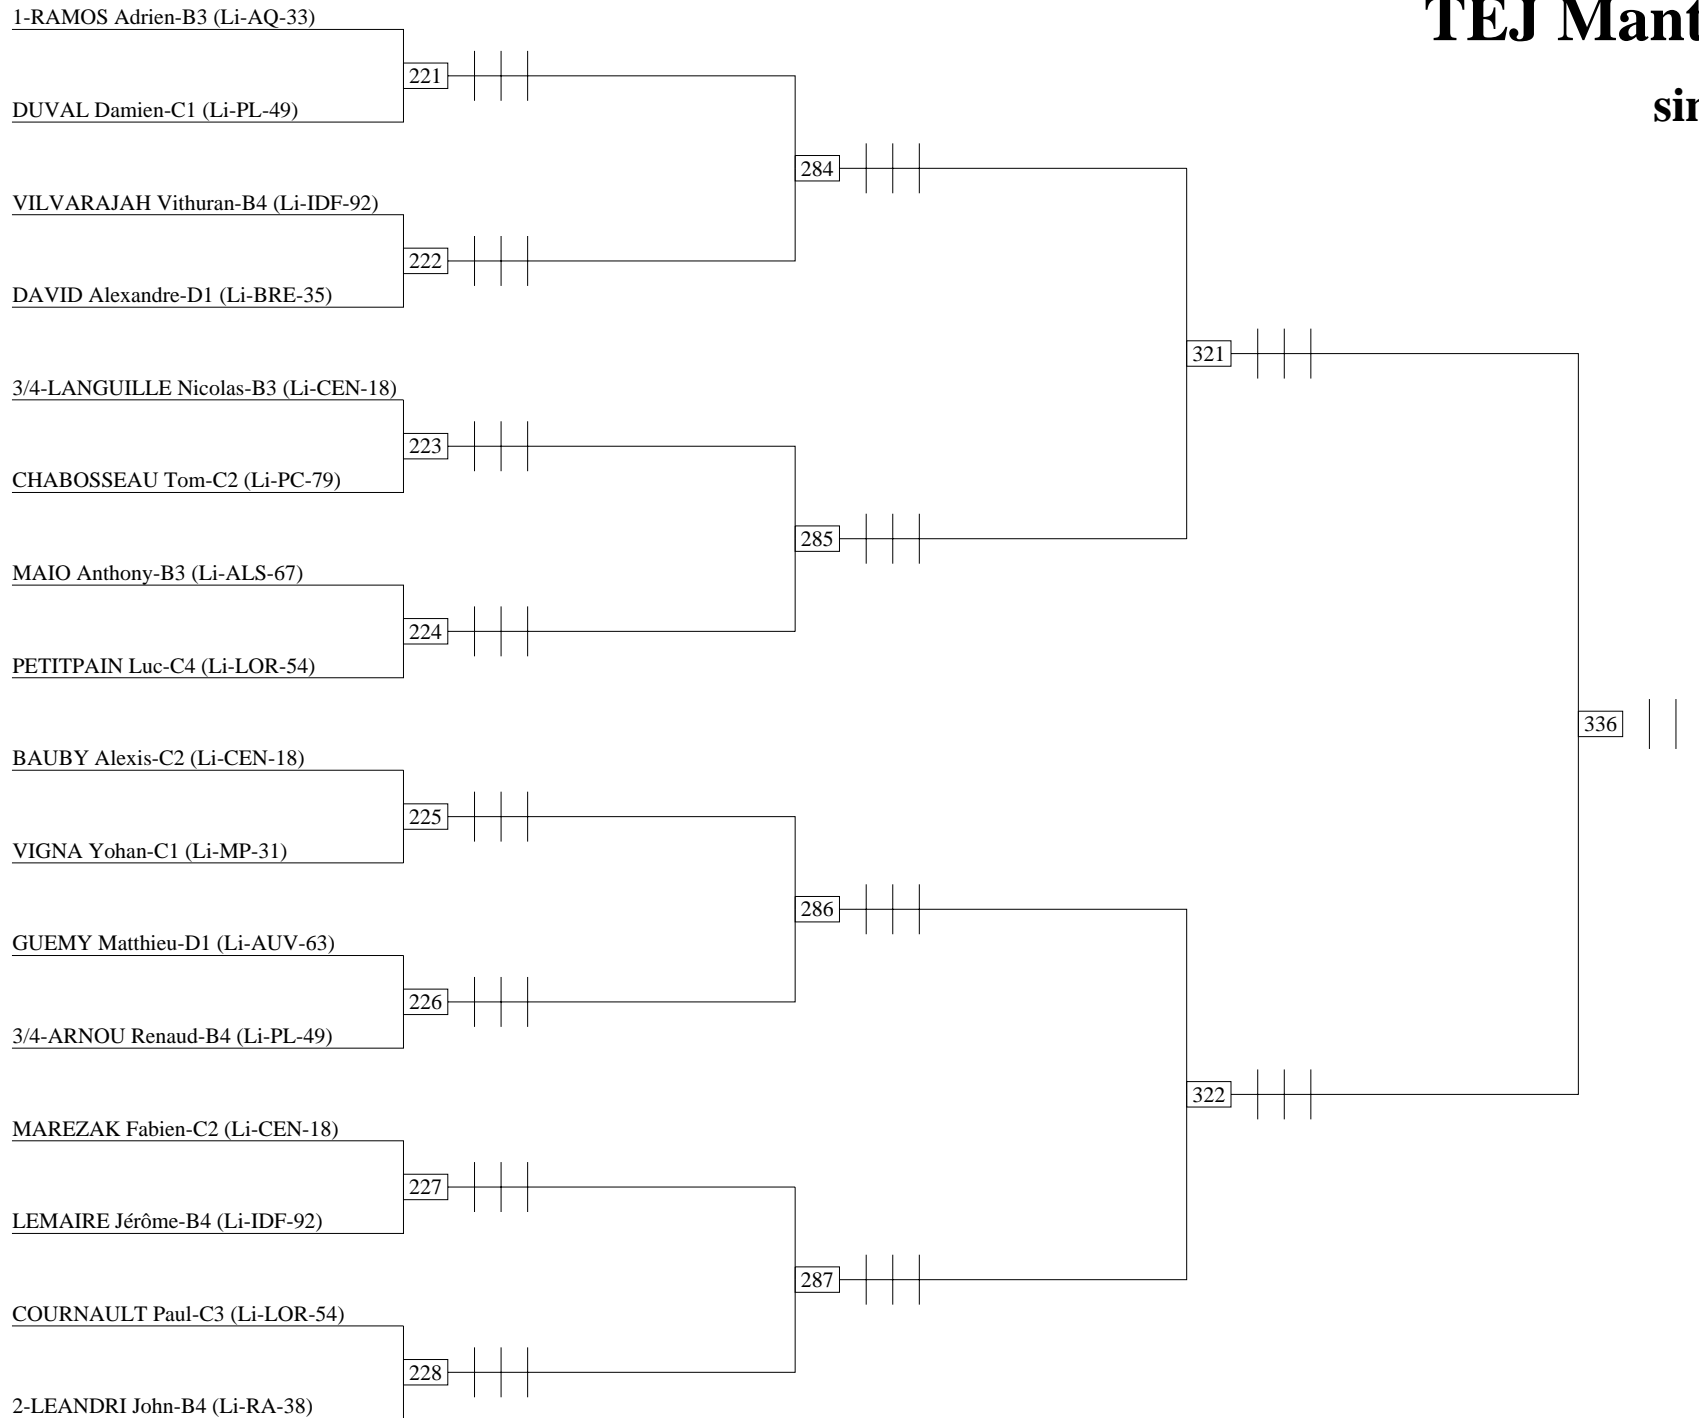

TEJ Mantes la Jolie

simple hommes Cadet Top A

TEJ Mantes la Jolie

simple dames Cadet Top A

TEJ Mantes la Jolie

simple hommes Cadet Top B

TEJ Mantes la Jolie

simple dames
Cadet Top B

TEJ Mantes la Jolie

simple hommes
Minime Top A

TEJ Mantes la Jolie

simple dames Minime Top A

TEJ Mantes la Jolie

simple hommes
Minime Top B

TEJ Mantes la Jolie

simple dames
Minime Top B

TEJ Mantes la Jolie

simple hommes
Benjamin Top A

TEJ Mantes la Jolie

simple dames Benjamin Top A

TEJ Mantes la Jolie

simple hommes Benjamin Top B

TEJ Mantes la Jolie

SD Benj Top B - Pou