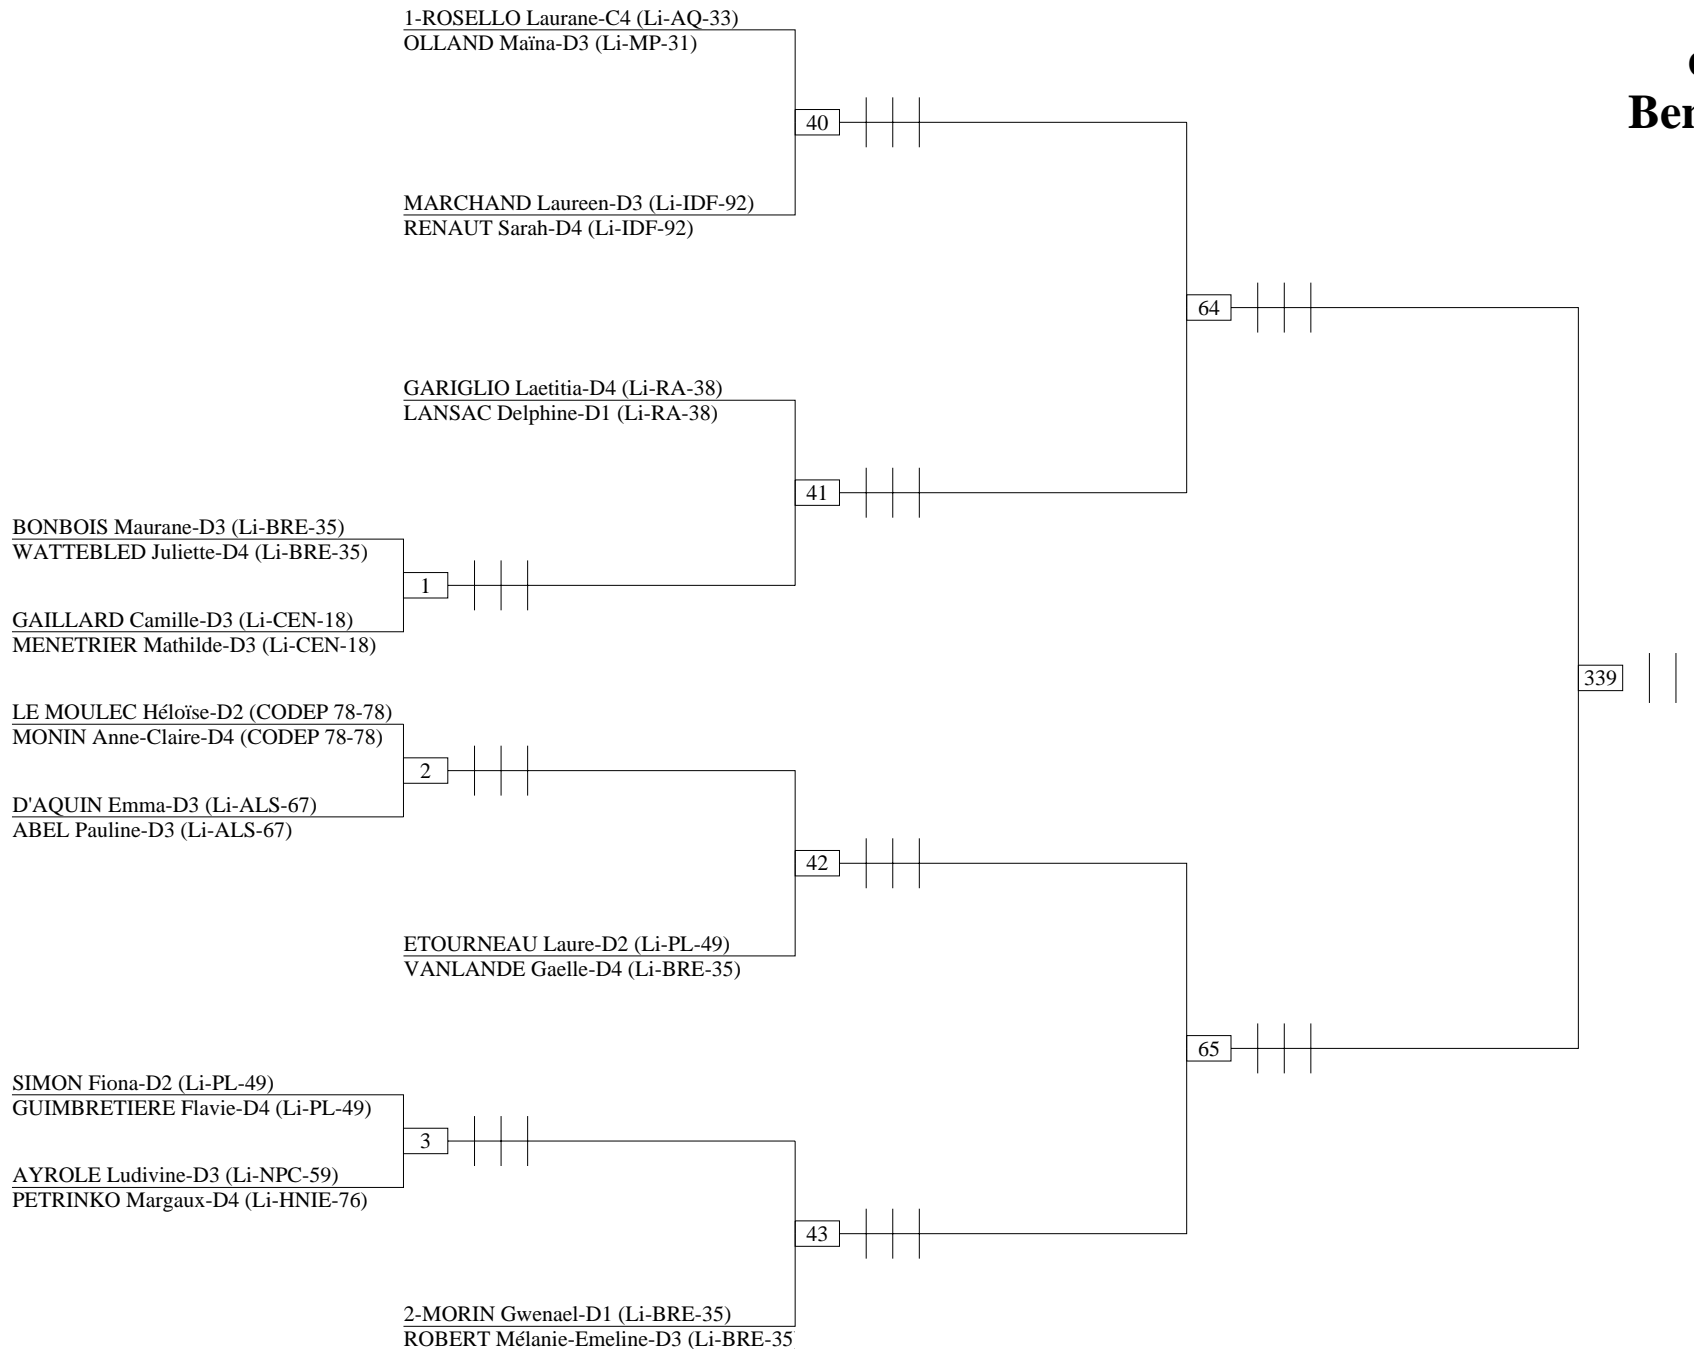

ANDREU Noe-D3 (Li-NPC-59)
LANIS Emilien-D3 (Li-PL-49)

CHAMBLANC Benjamin-D2 (Li-ALS-67)
PINAULT Victor-D2 (Li-CEN-18)

JOULAIN Titouan-D4 (Li-BRE-35)
LE BARS Thibault-D3 (Li-BRE-35)

2-LUCAS Jason-D2 (Li-PL-49)
CAILLABOUX Loic-D1 (Li-RA-38)

TEJ Mantes la Jolie

double dames Benjamin Top A

TEJ Mantes la Jolie

double mixte Serie Cadet Top A

TEJ Mantes la Jolie

double mixte Série Minimale Top A

TEJ Mantes la Jolie

double mixte Benjamin Top A