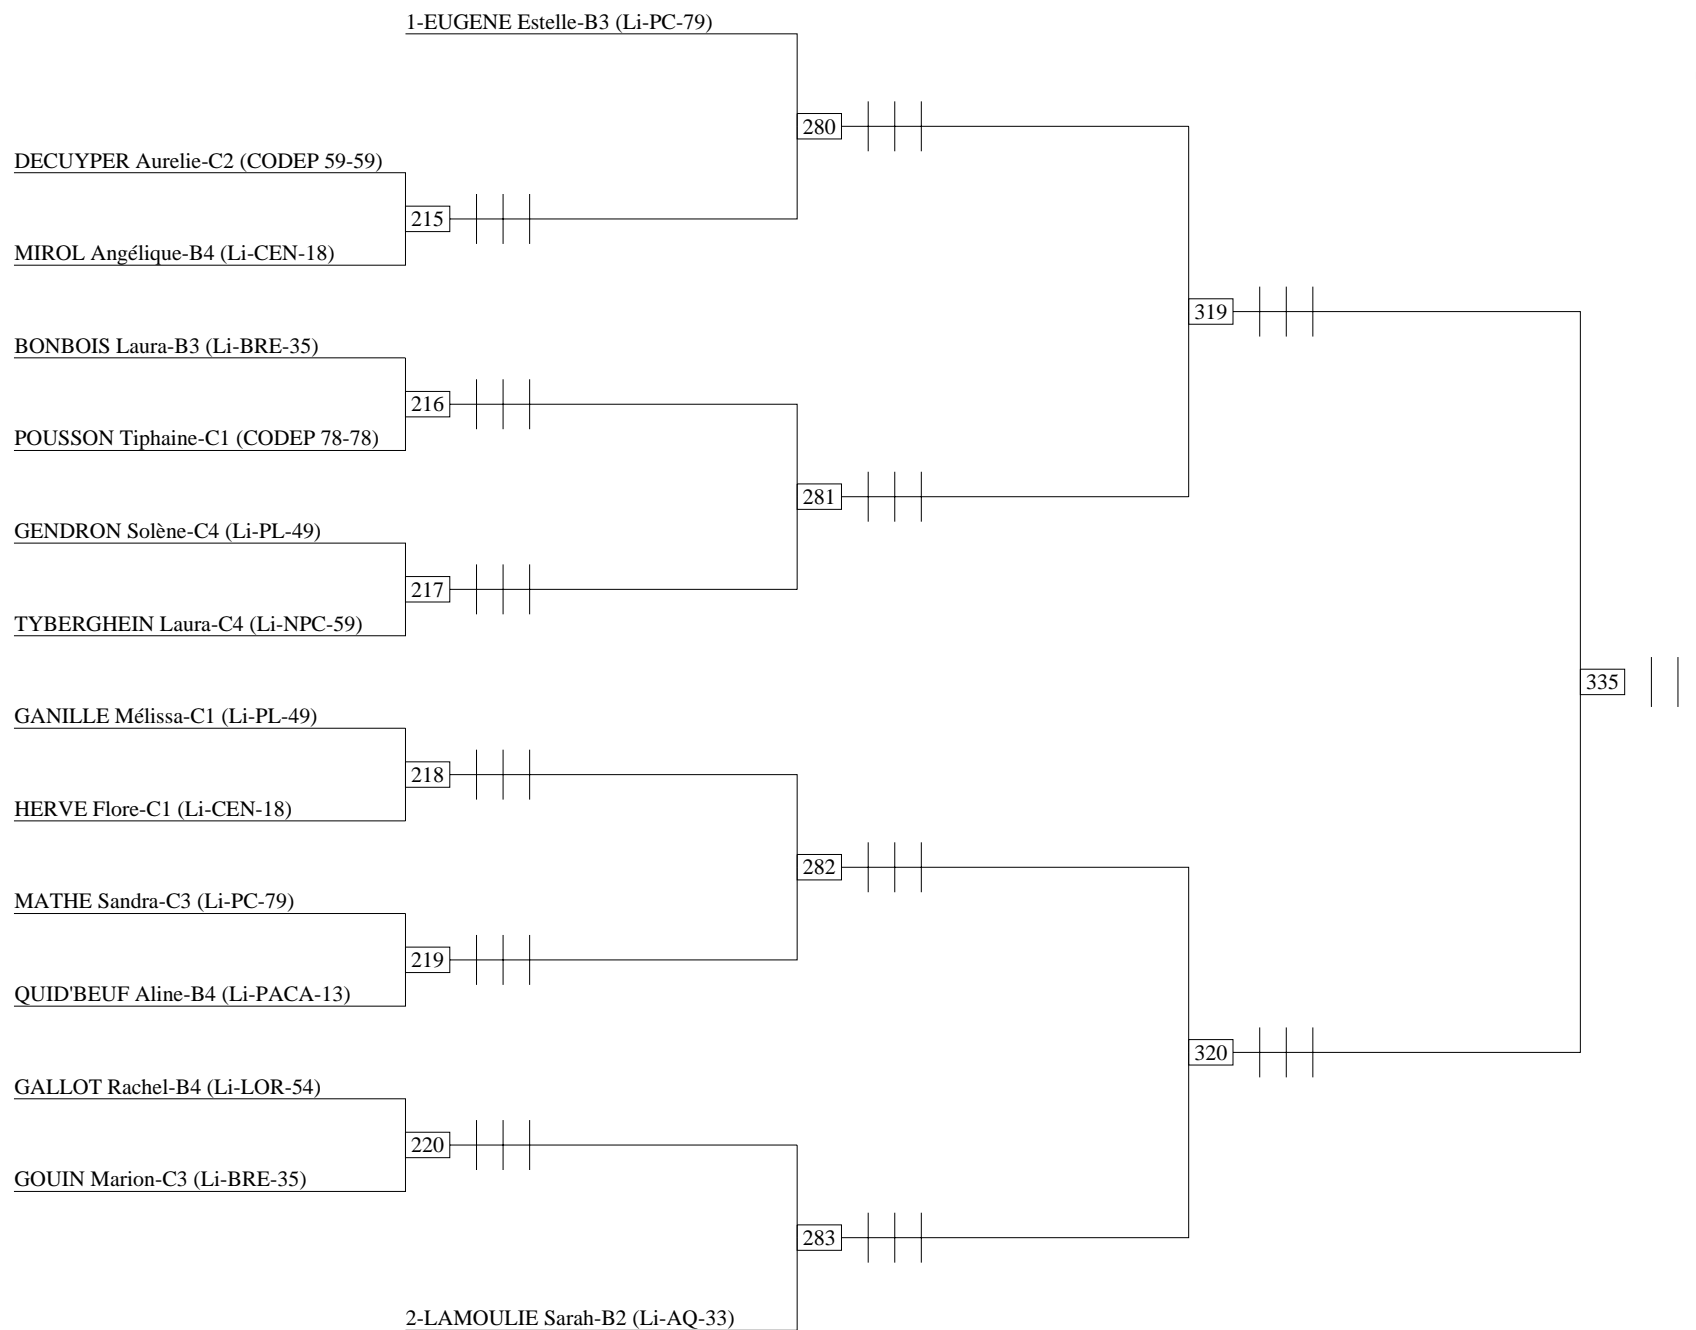

TEJ Mantes la Jolie

simple hommes Cadet Top A

TEJ Mantes la Jolie

simple dames Cadet Top A

TEJ Mantes la Jolie

simple hommes Cadet Top B

TEJ Mantes la Jolie

simple dames
Cadet Top B

TEJ Mantes la Jolie

simple hommes
Minime Top A

TEJ Mantes la Jolie

simple dames Minime Top A

TEJ Mantes la Jolie

simple hommes
Minime Top B

TEJ Mantes la Jolie

simple dames
Minime Top B