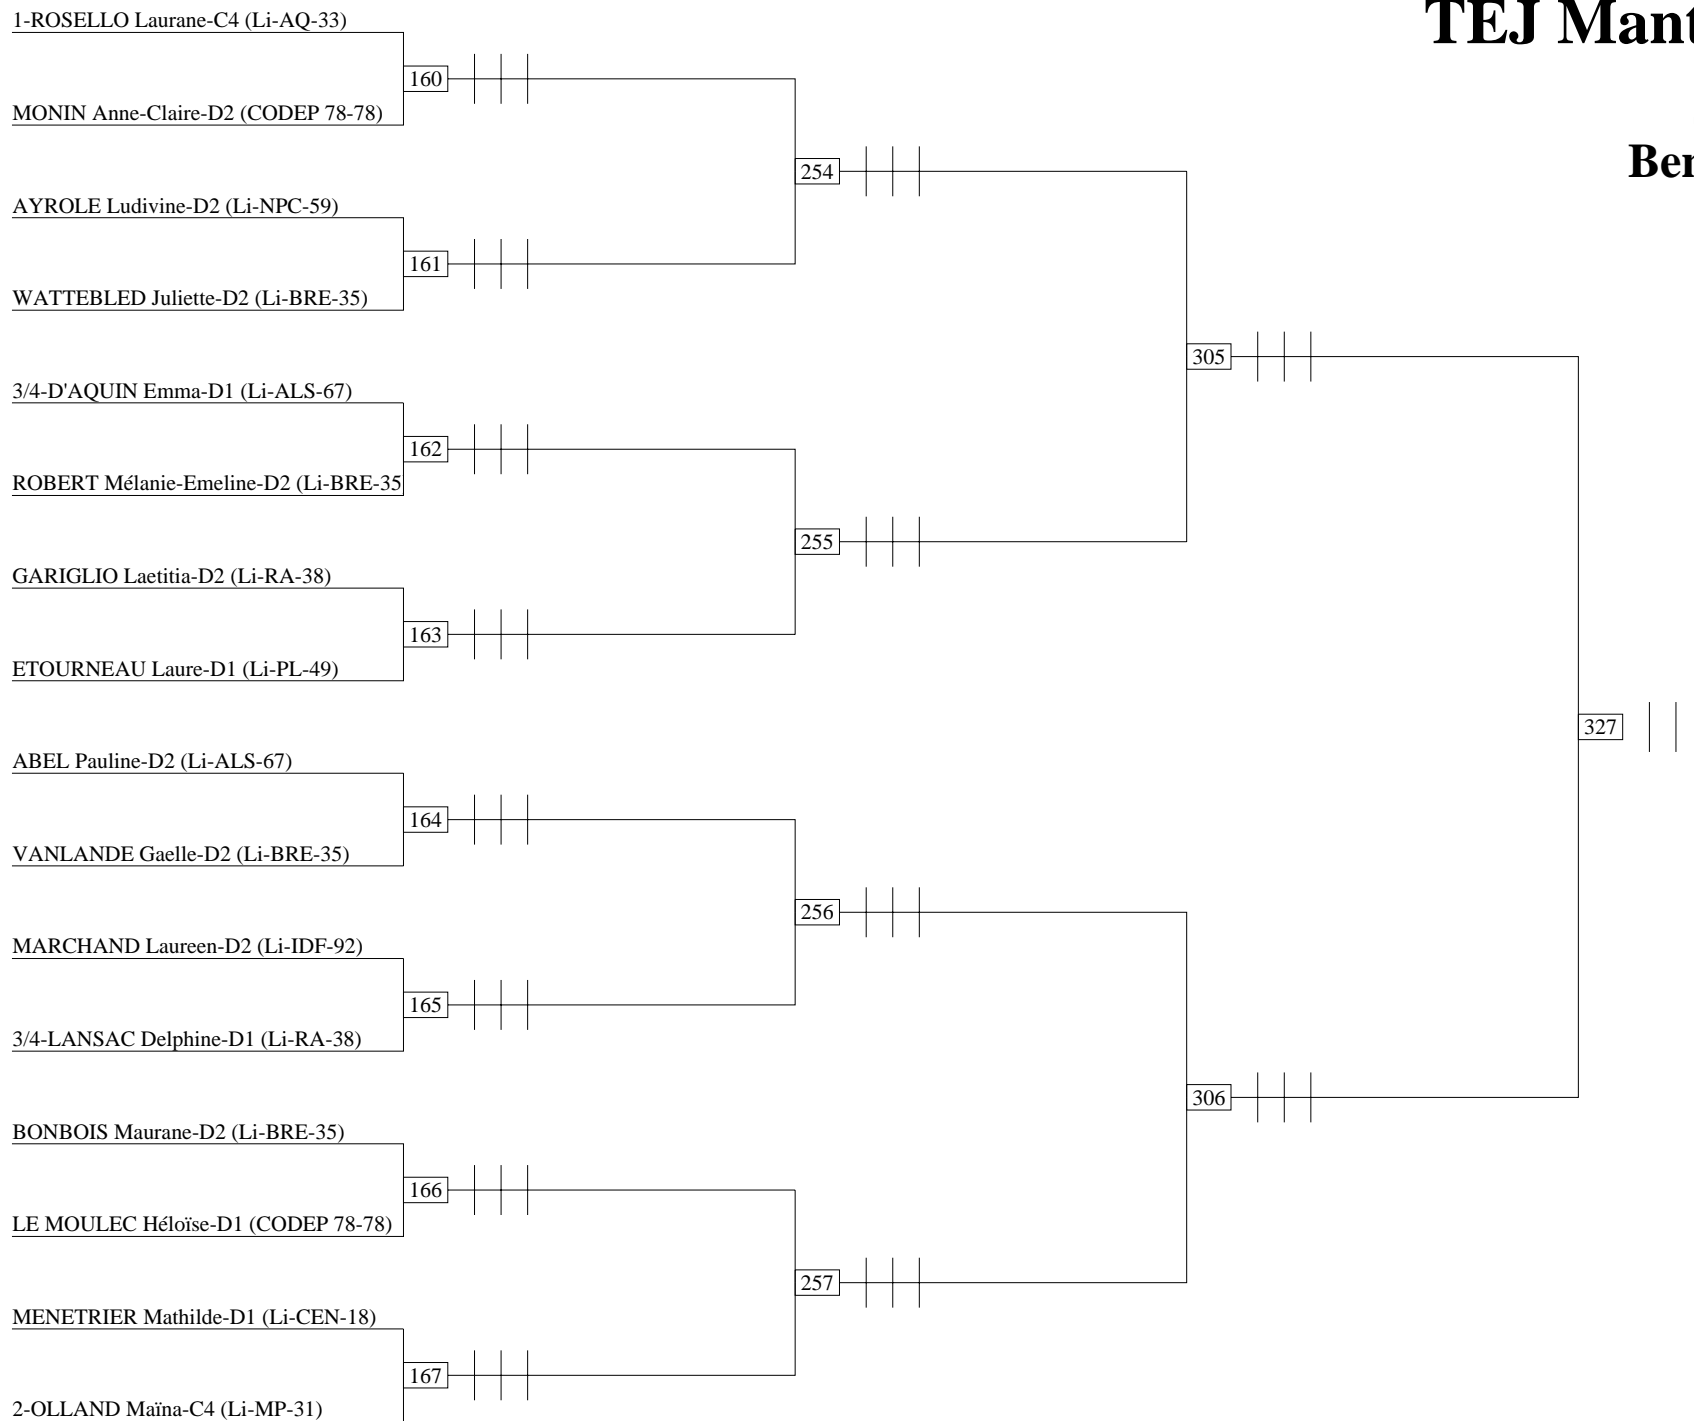

TEJ Mantes la Jolie

simple hommes
Minime Top A

TEJ Mantes la Jolie

simple dames Minime Top A

TEJ Mantes la Jolie

simple hommes
Minime Top B

TEJ Mantes la Jolie

simple dames
Minime Top B

TEJ Mantes la Jolie

simple hommes
Benjamin Top A

TEJ Mantes la Jolie

simple dames Benjamin Top A

TEJ Mantes la Jolie

simple hommes Benjamin Top B

TEJ Mantes la Jolie

SD Benj Top B - Pou