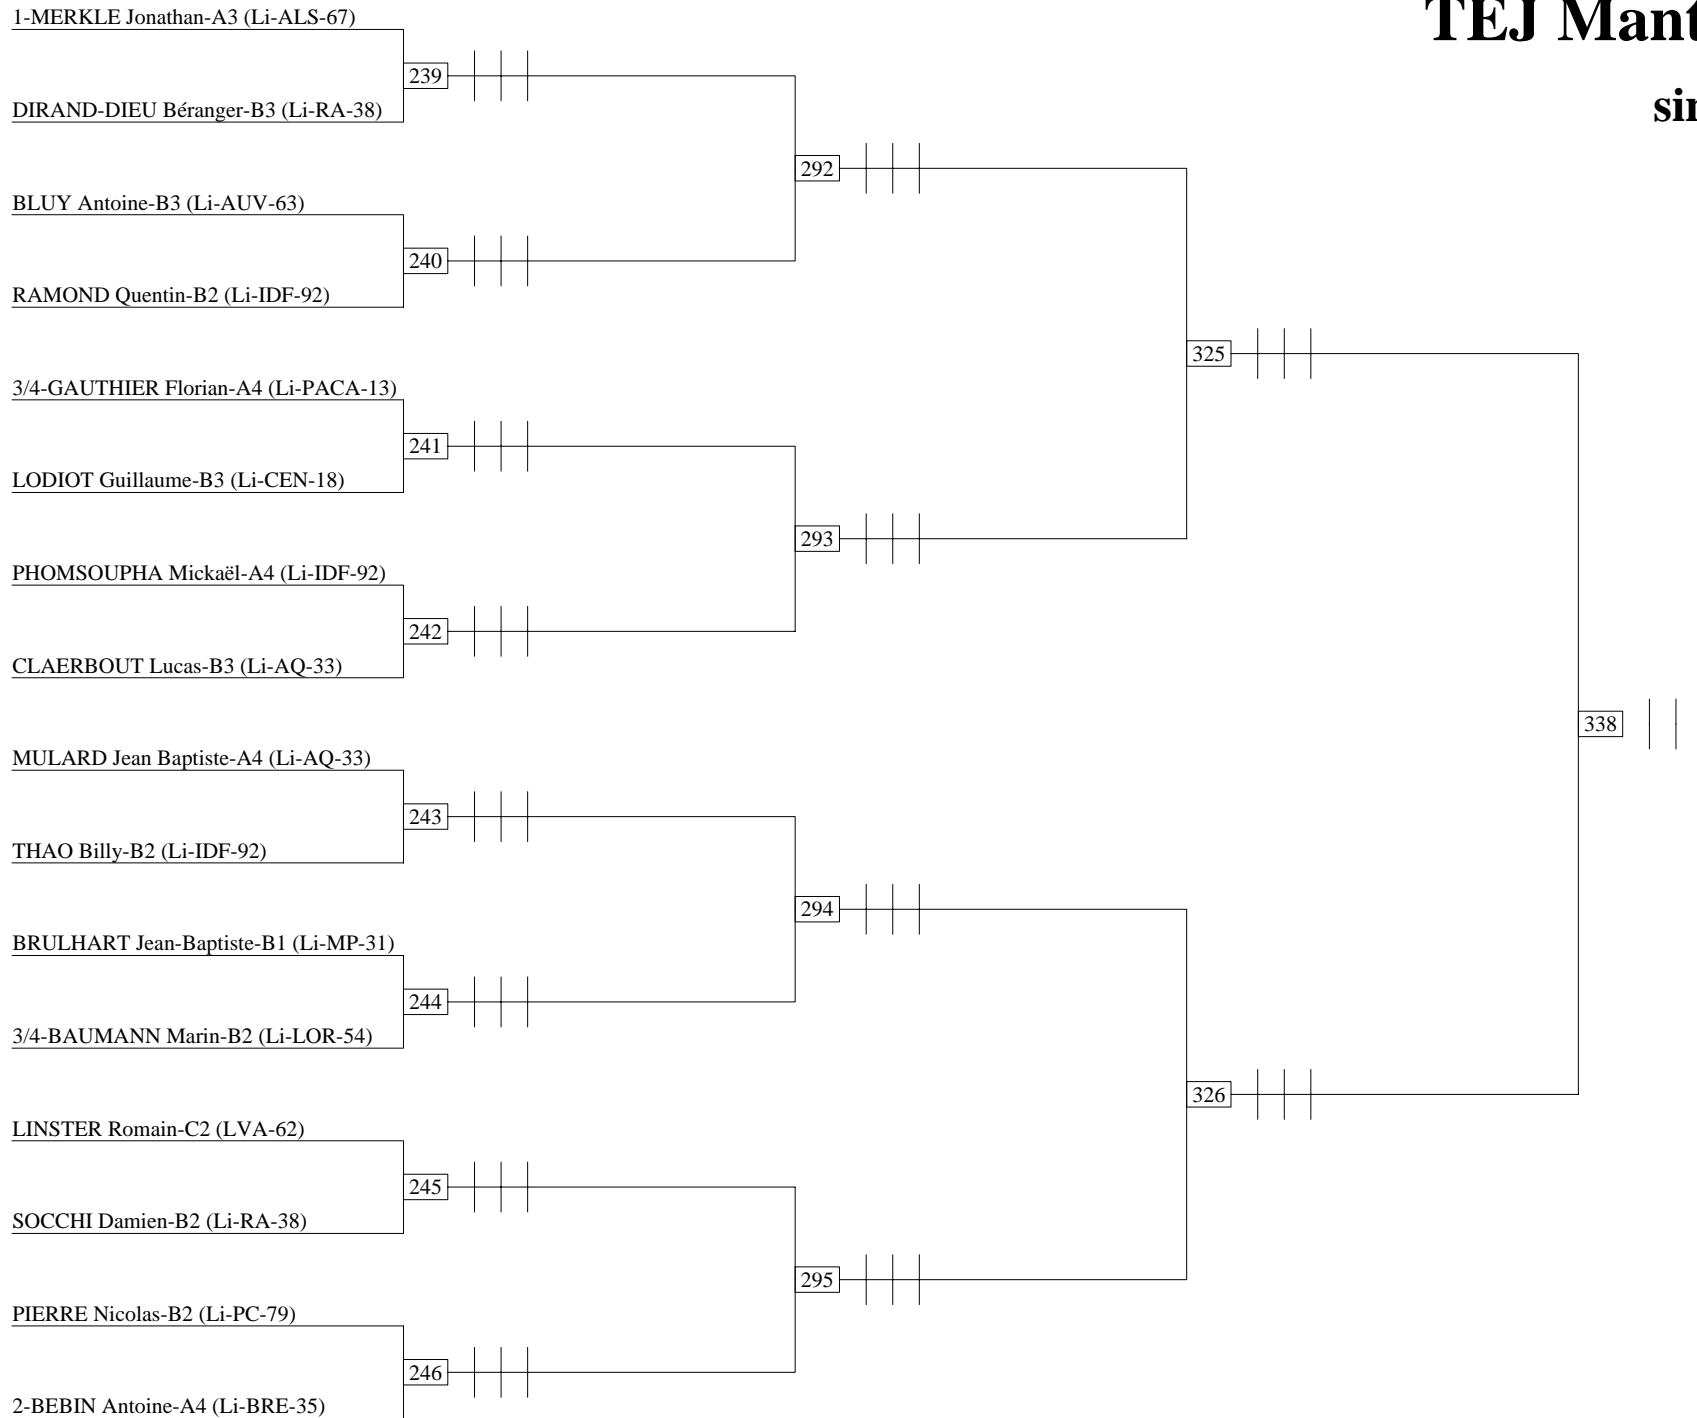

TEJ Mantes la Jolie

simple hommes Cadet Top A

TEJ Mantes la Jolie

simple dames Cadet Top A

TEJ Mantes la Jolie

simple hommes Cadet Top B

TEJ Mantes la Jolie

simple dames
Cadet Top B

TEJ Mantes la Jolie

simple hommes
Minime Top A

TEJ Mantes la Jolie

simple dames Minime Top A

TEJ Mantes la Jolie

simple hommes
Minime Top B

TEJ Mantes la Jolie

simple dames
Minime Top B