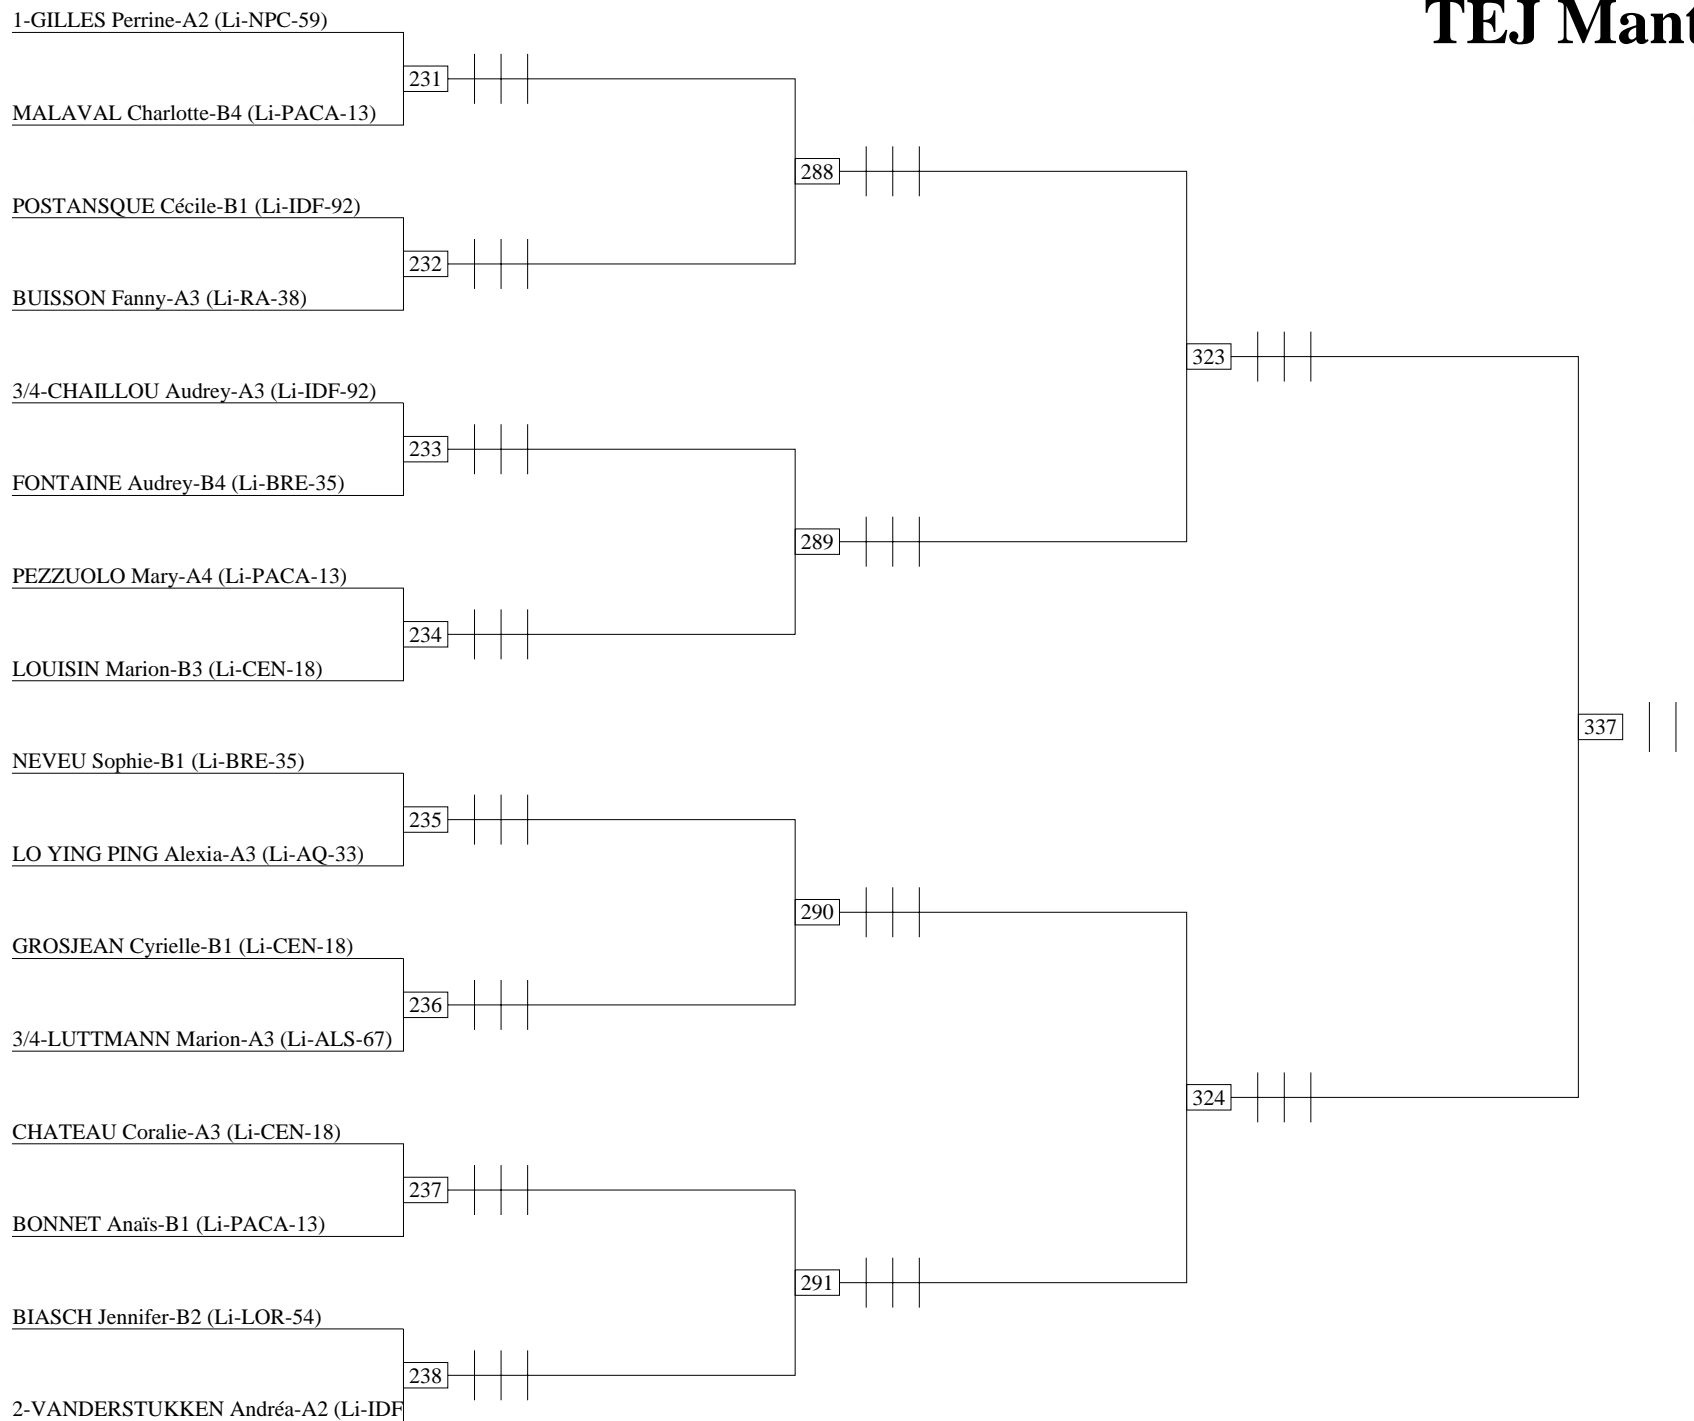

TEJ Mantes la Jolie

simple hommes Cadet Top A

TEJ Mantes la Jolie

simple dames Cadet Top A

TEJ Mantes la Jolie

simple hommes Cadet Top B

TEJ Mantes la Jolie

simple dames
Cadet Top B

TEJ Mantes la Jolie

simple hommes
Minime Top A

TEJ Mantes la Jolie

simple dames Minime Top A

TEJ Mantes la Jolie

simple hommes
Minime Top B

TEJ Mantes la Jolie

simple dames
Minime Top B