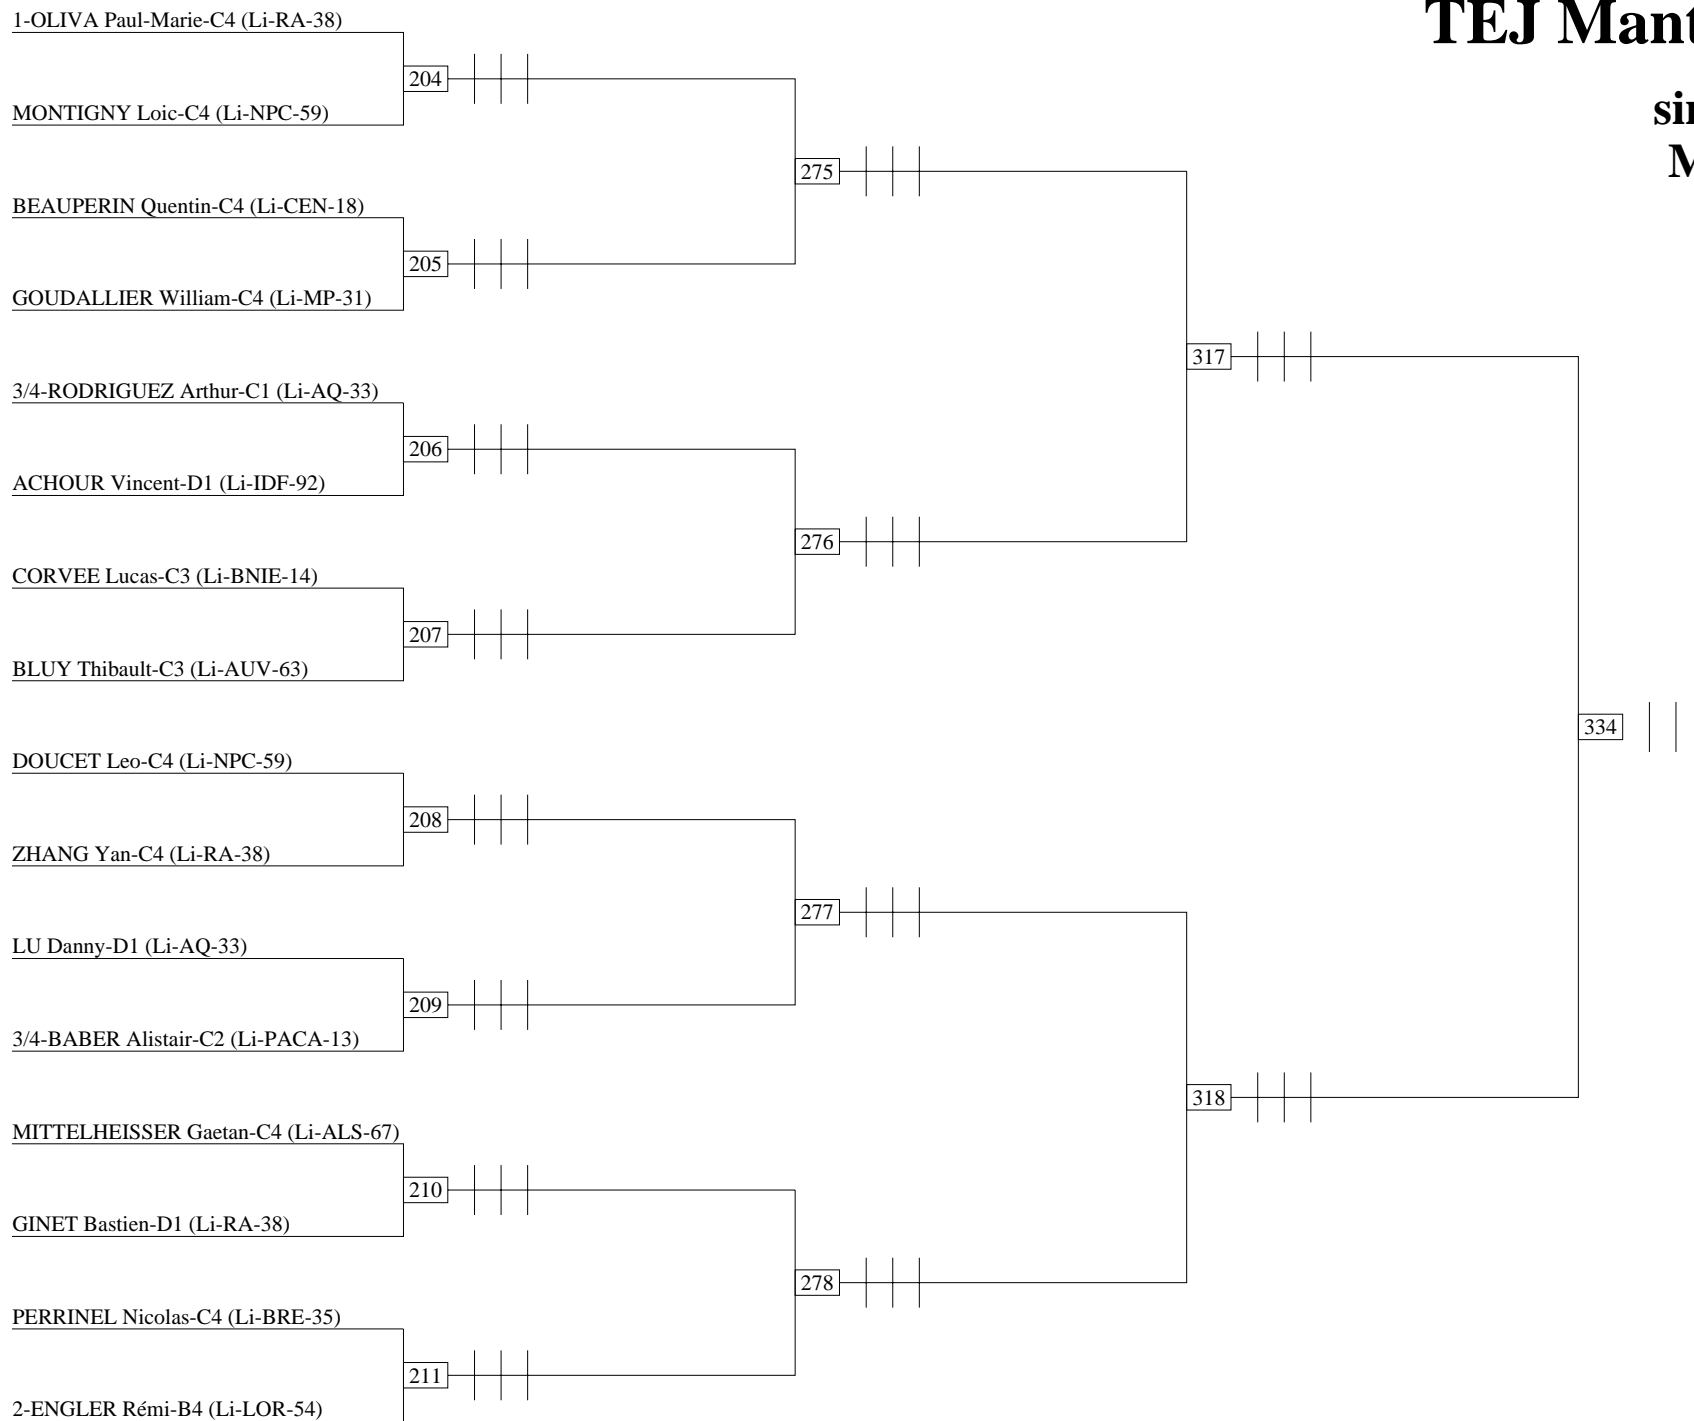

TEJ Mantes la Jolie

simple hommes Cadet Top A

TEJ Mantes la Jolie

simple dames Cadet Top A

TEJ Mantes la Jolie

simple hommes Cadet Top B

TEJ Mantes la Jolie

simple dames
Cadet Top B

TEJ Mantes la Jolie

simple hommes
Minime Top A

TEJ Mantes la Jolie

simple dames Minime Top A

TEJ Mantes la Jolie

simple hommes
Minime Top B

TEJ Mantes la Jolie

simple dames
Minime Top B