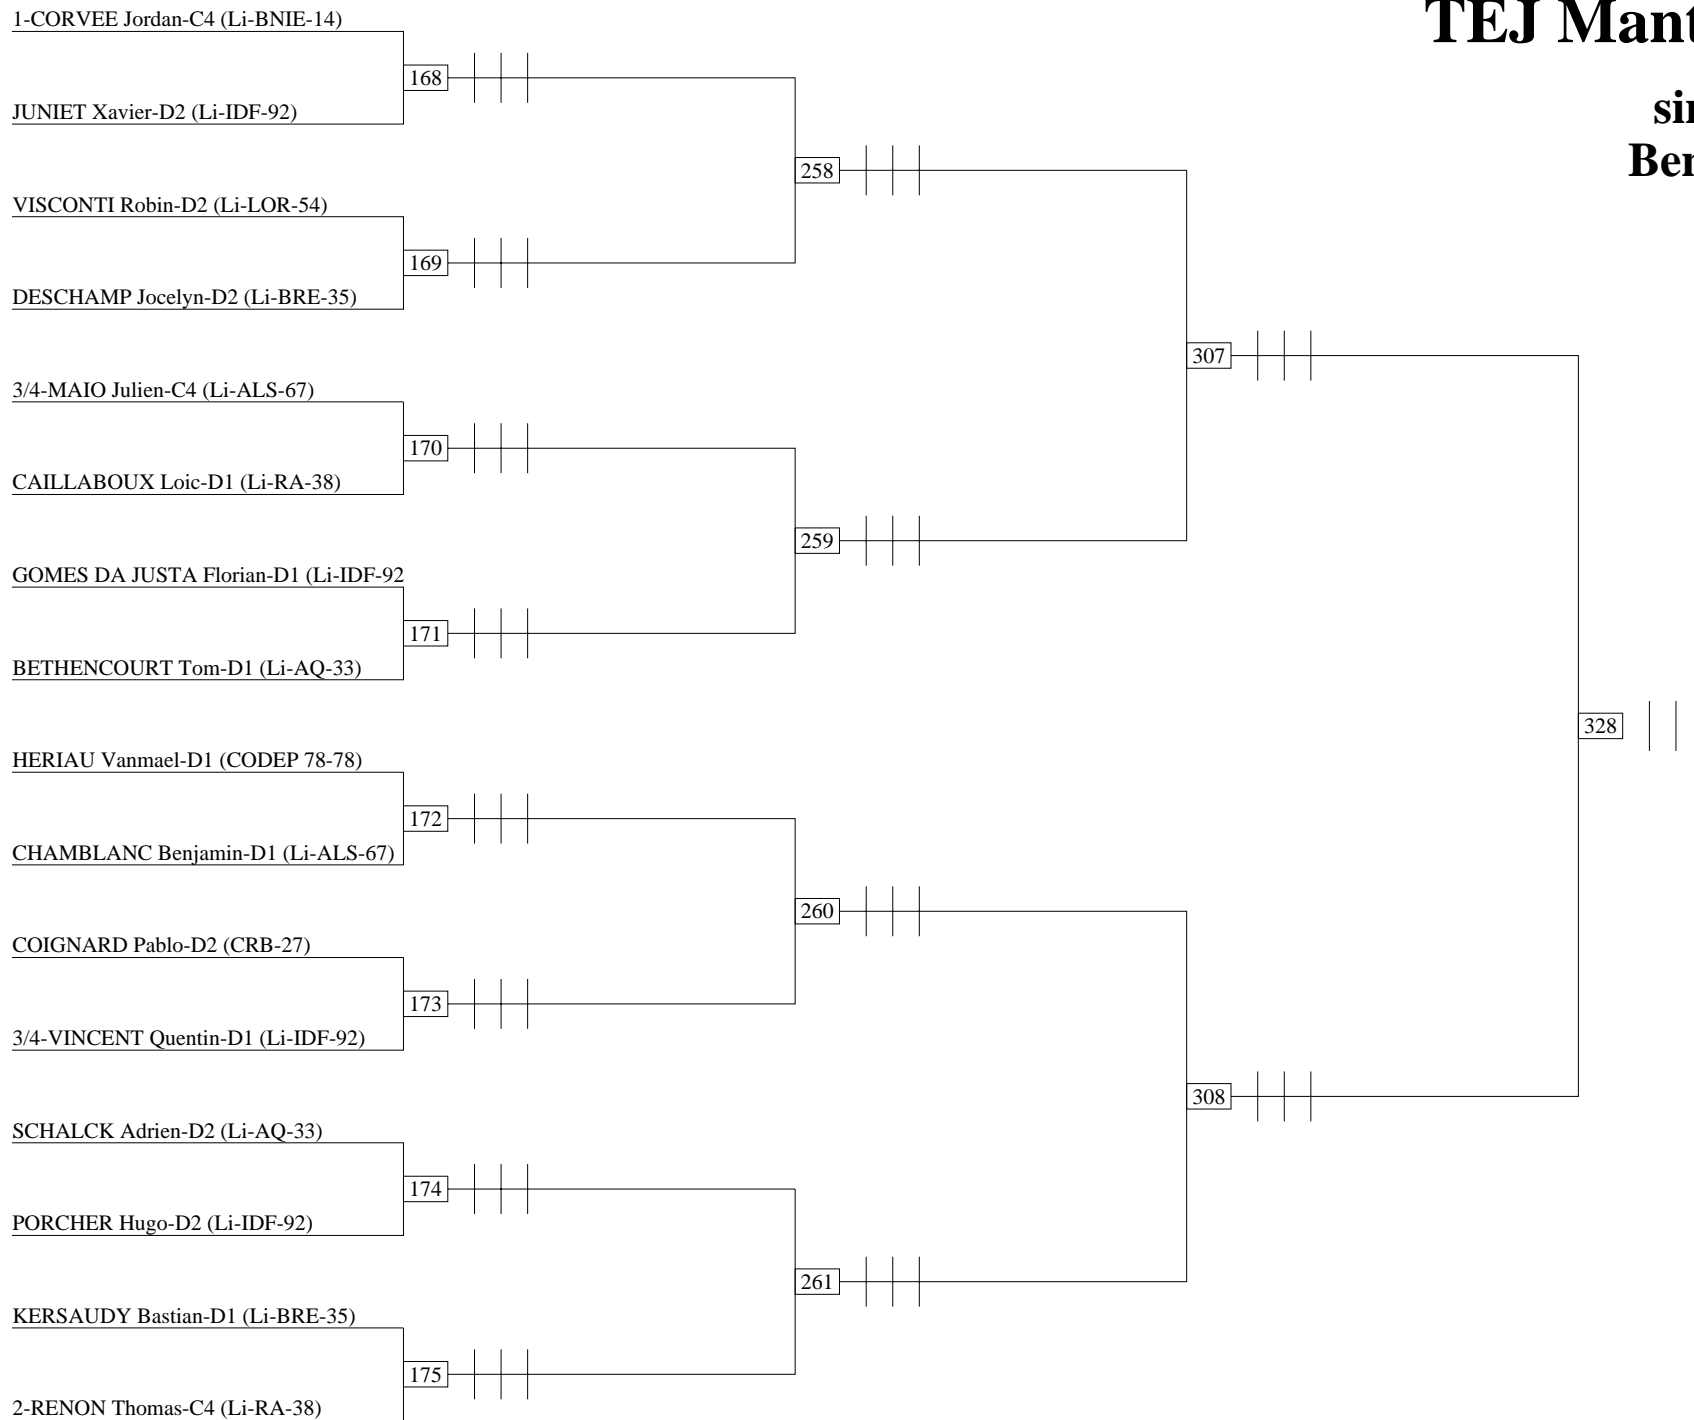

TEJ Mantes la Jolie

simple hommes
Minime Top A

TEJ Mantes la Jolie

simple dames Minime Top A

TEJ Mantes la Jolie

simple hommes
Minime Top B

TEJ Mantes la Jolie

simple dames
Minime Top B

TEJ Mantes la Jolie

simple hommes
Benjamin Top A

TEJ Mantes la Jolie

simple dames Benjamin Top A

TEJ Mantes la Jolie

simple hommes Benjamin Top B

TEJ Mantes la Jolie

SD Benj Top B - Pou